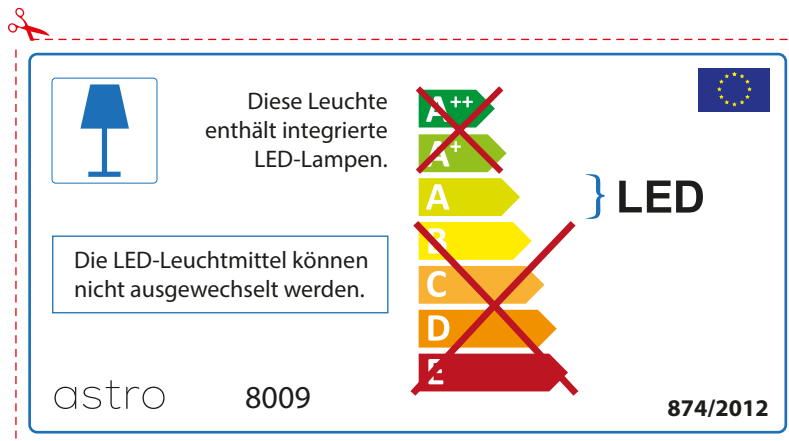

GERMAN

Bitte überprüfen Sie, ob die Abmessungen der Lampe für die Armatur passend sind, da die Größe der Lampen zwischen verschiedenen Marken variieren können