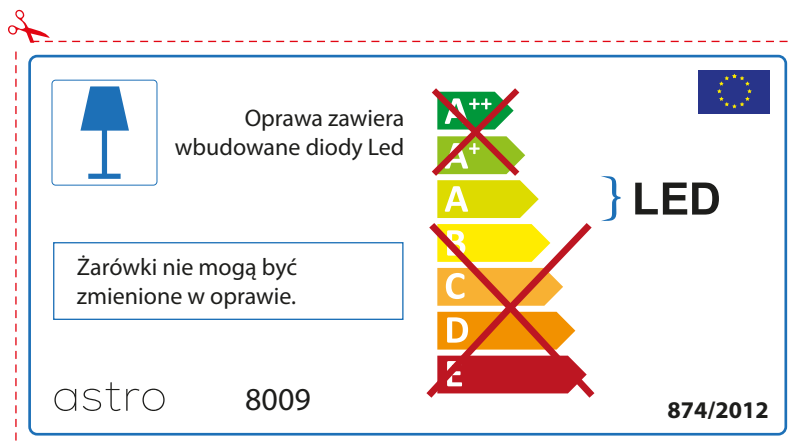

POLISH

Proszę sprawdzić wymiary żarówki czy pasują do danej oprawy , gdyż rozmiary żarówek mogą się różnić w zależności od producenta