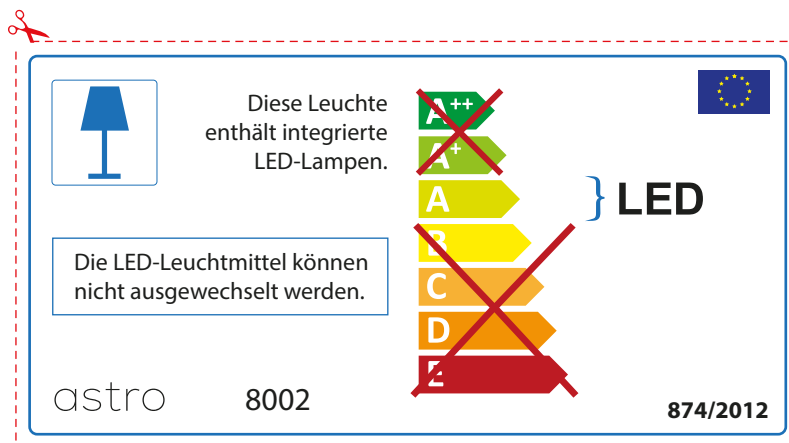

GERMAN

Bitte überprüfen Sie, ob die Abmessungen der Lampe für die Armatur passend sind, da die Größe der Lampen zwischen verschiedenen Marken variieren können