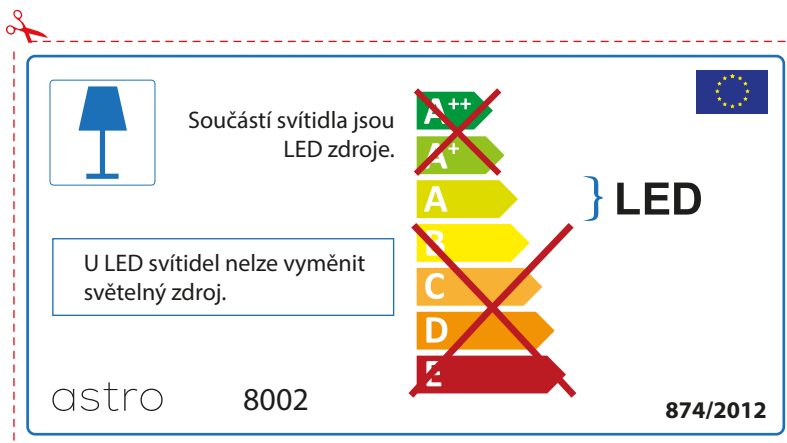

CZECH

Zkontrolujte prosím rozměr světelného zdroje pro svítidlo, protože se liší u různých značek