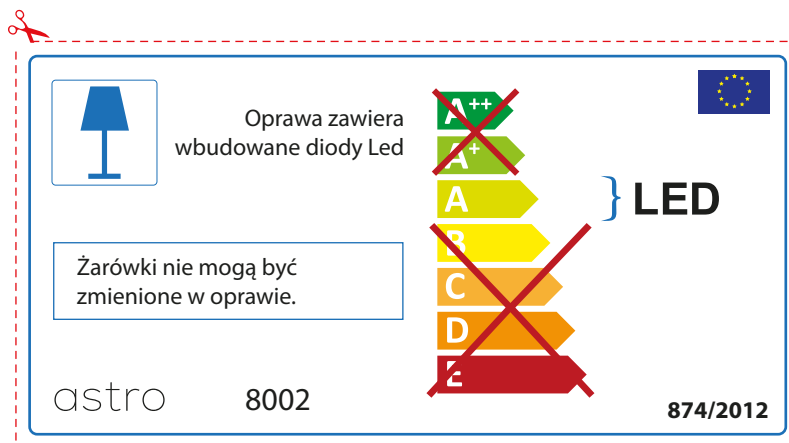

POLISH

Proszę sprawdzić wymiary żarówki czy pasują do danej oprawy , gdyż rozmiary żarówek mogą się różnić w zależności od producenta