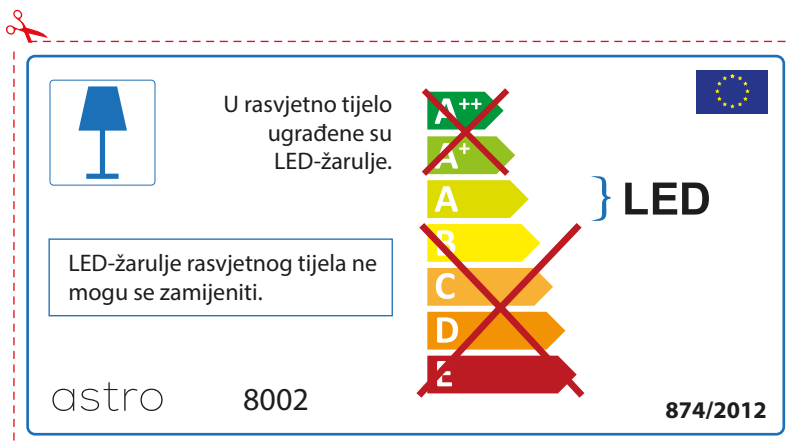

CROATIAN

Provjerite veličinu žarulje prije umetanja u rasvjetno tijelo jer se veličina žarulja razlikuje ovisno o proizvođaču