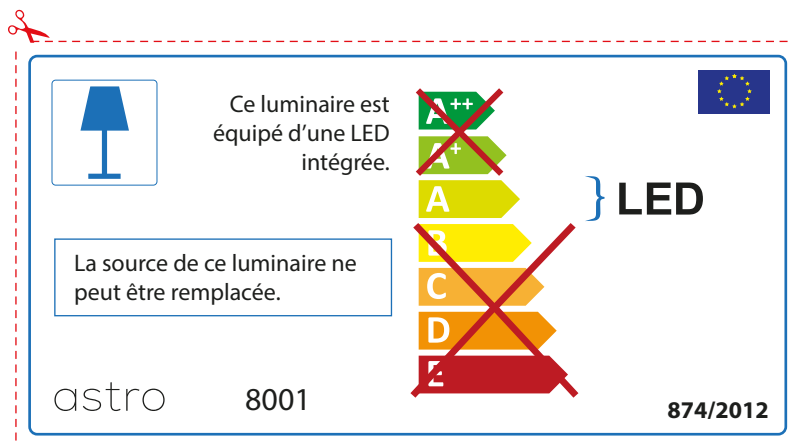

ENGLISH

Please check lamp dimensions for suitable fitting with your luminaire, as lamp sizes may vary between brands

FRENCH

Prenez soin de vérifier le dimensions des lampes (celles-ci varient selon les fournisseurs) afin de vous assurer qu'elles rentrent physiquement dans le luminaire

ITALIAN

Si prega di verificare le dimensioni della lampada per il montaggio adatto con il suo apparecchio di illuminazione, perché le dimensioni della lampada può variare tra le marche

astro 8001

 Questo apparecchio contiene lampade a LED incorporate.