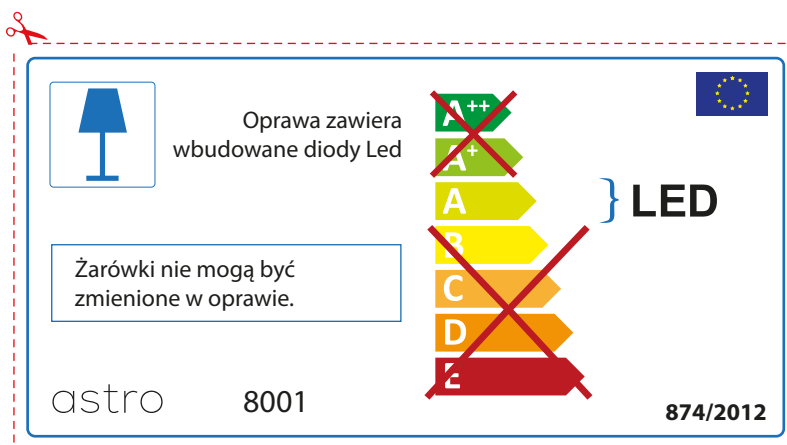

POLISH

Proszę sprawdzić wymiary żarówki czy pasują do danej oprawy , gdyż rozmiary żarówek mogą się różnić w zależności od producenta