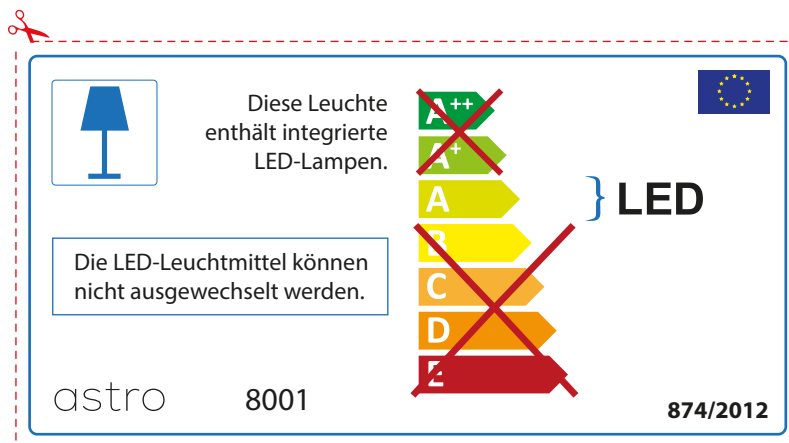

ITALIAN

Si prega di verificare le dimensioni della lampada per il montaggio adatto con il suo apparecchio di illuminazione, perché le dimensioni della lampada può variare tra le marche

astro 8001

 Questo apparecchio contiene lampade a LED incorporate.

~~A++~~
~~A+~~
A } LED
~~B~~
~~C~~
~~D~~
~~E~~

Le LED lampade non possono essere modificate nell'apparecchio.

874/2012 

 Questo apparecchio contiene lampade a LED incorporate.

Le LED lampade non possono essere modificate nell'apparecchio.

~~A++~~
~~A+~~
A } LED
~~B~~
~~C~~
~~D~~
~~E~~

astro 8001  874/2012

GERMAN

Bitte überprüfen Sie, ob die Abmessungen der Lampe für die Armatur passend sind, da die Größe der Lampen zwischen verschiedenen Marken variieren können