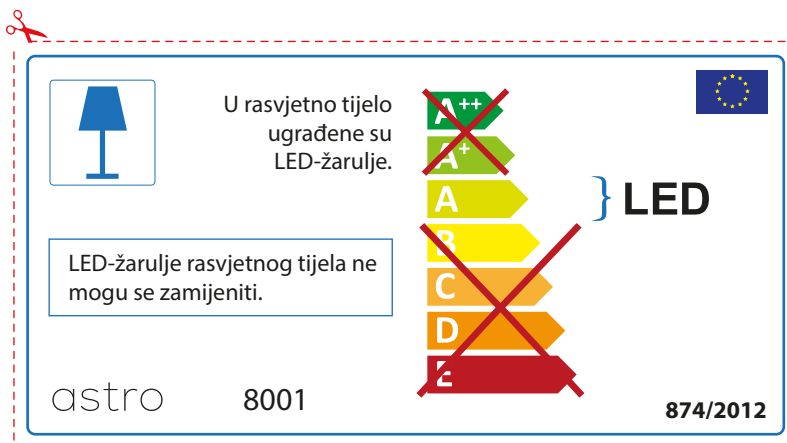

CROATIAN

Provjerite veličinu žarulje prije umetanja u rasvjetno tijelo jer se veličina žarulja razlikuje ovisno o proizvođaču