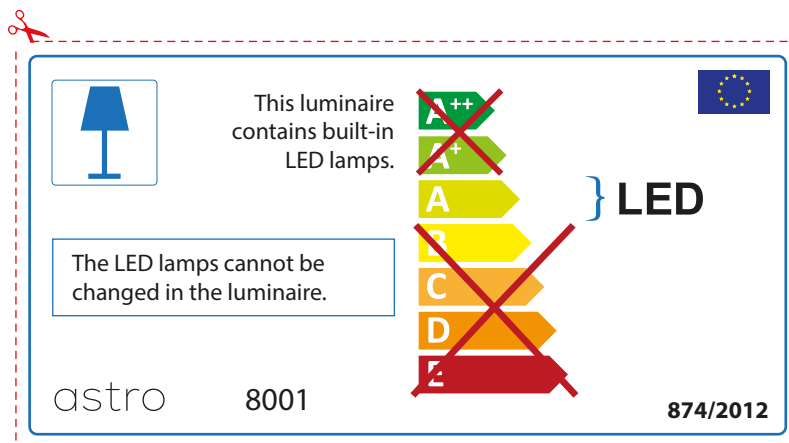

ENGLISH

Please check lamp dimensions for suitable fitting with your luminaire, as lamp sizes may vary between brands

FRENCH

Prenez soin de vérifier le dimensions des lampes (celles-ci varient selon les fournisseurs) afin de vous assurer qu'elles rentrent physiquement dans le luminaire

ITALIAN

Si prega di verificare le dimensioni della lampada per il montaggio adatto con il suo apparecchio di illuminazione, perché le dimensioni della lampada può variare tra le marche

astro 8001

 Questo apparecchio contiene lampade a LED incorporate.