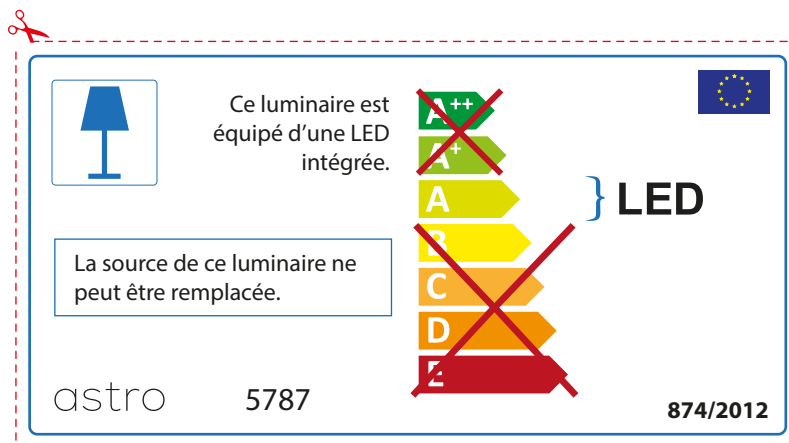

ENGLISH

Please check lamp dimensions for suitable fitting with your luminaire, as lamp sizes may vary between brands

FRENCH

Prenez soin de vérifier le dimensions des lampes (celles-ci varient selon les fournisseurs) afin de vous assurer qu'elles rentrent physiquement dans le luminaire