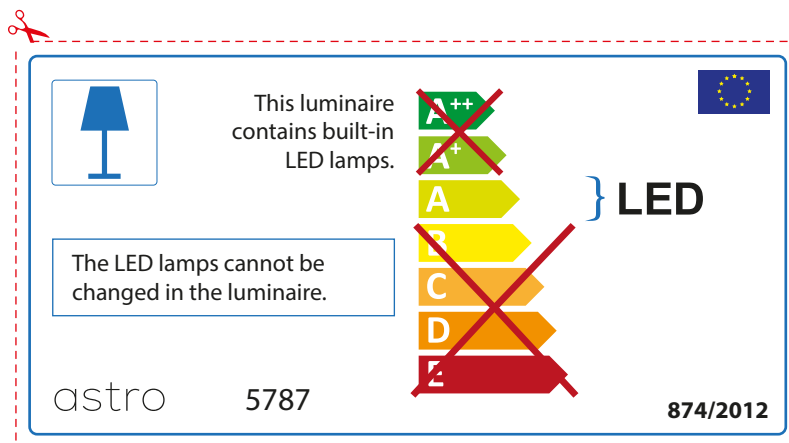

ENGLISH

Please check lamp dimensions for suitable fitting with your luminaire, as lamp sizes may vary between brands

FRENCH

Prenez soin de vérifier le dimensions des lampes (celles-ci varient selon les fournisseurs) afin de vous assurer qu'elles rentrent physiquement dans le luminaire