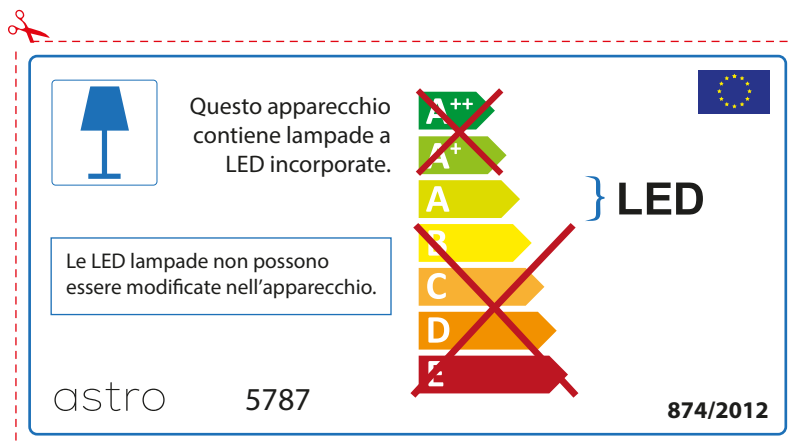

ENGLISH

Please check lamp dimensions for suitable fitting with your luminaire, as lamp sizes may vary between brands

FRENCH

Prenez soin de vérifier le dimensions des lampes (celles-ci varient selon les fournisseurs) afin de vous assurer qu'elles rentrent physiquement dans le luminaire

ITALIAN

Si prega di verificare le dimensioni della lampada per il montaggio adatto con il suo apparecchio di illuminazione, perché le dimensioni della lampada può variare tra le marche

GERMAN

Bitte überprüfen Sie, ob die Abmessungen der Lampe für die Armatur passend sind, da die Größe der Lampen zwischen verschiedenen Marken variieren können