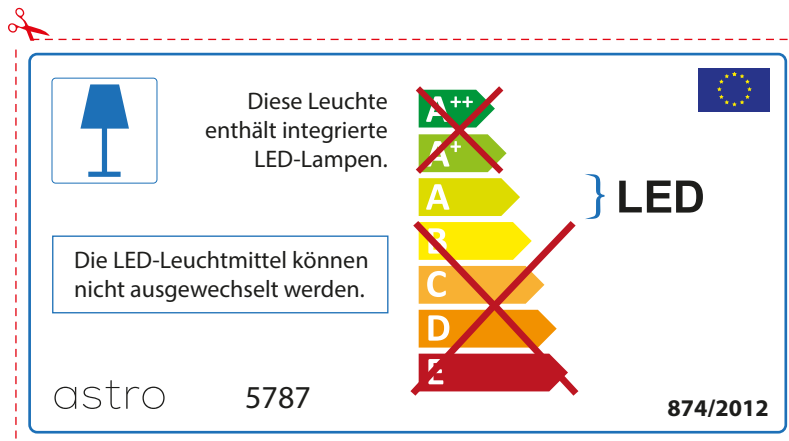

ENGLISH

Please check lamp dimensions for suitable fitting with your luminaire, as lamp sizes may vary between brands

FRENCH

Prenez soin de vérifier le dimensions des lampes (celles-ci varient selon les fournisseurs) afin de vous assurer qu'elles rentrent physiquement dans le luminaire

ITALIAN

Si prega di verificare le dimensioni della lampada per il montaggio adatto con il suo apparecchio di illuminazione, perché le dimensioni della lampada può variare tra le marche

GERMAN

Bitte überprüfen Sie, ob die Abmessungen der Lampe für die Armatur passend sind, da die Größe der Lampen zwischen verschiedenen Marken variieren können