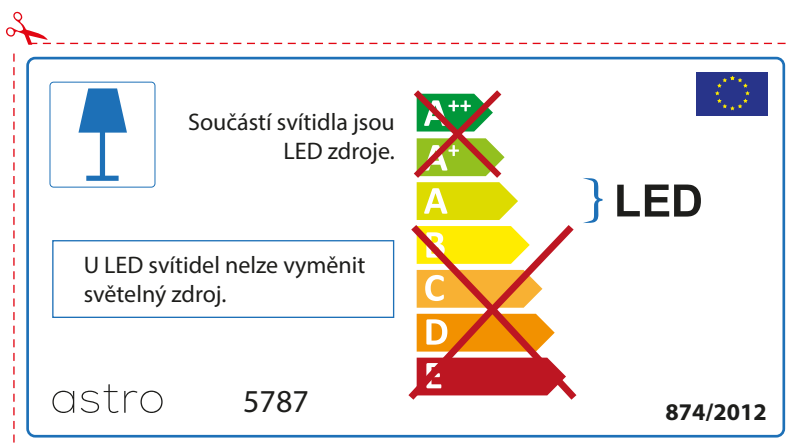

BULGARIAN

Моля проверете дали вида и размера на ел. лампите са подходящи за осветителното тяло

astro 5787

 Осветителното тяло е с вградени LED лампи.

~~A++~~
~~A+~~
A } LED
~~B~~
~~C~~
~~D~~
~~E~~

LED лампите на осветителното тяло не подлежат на подмяна.

874/2012 

 Осветителното тяло е с вградени LED лампи.

~~A++~~
~~A+~~
A } LED
~~B~~
~~C~~
~~D~~
~~E~~

LED лампите на осветителното тяло не подлежат на подмяна.

astro 5787 

874/2012

CZECH

Zkontrolujte prosím rozměr světelného zdroje pro svítidlo, protože se liší u různých značek

RUSSIAN

Просьба проверить размеры лампы для установки в этот светильник, поскольку размеры ламп могут отличаться в зависимости от производителя

astro 5787

 Этот светильник содержит встроенный светодиодный источник света (LED).