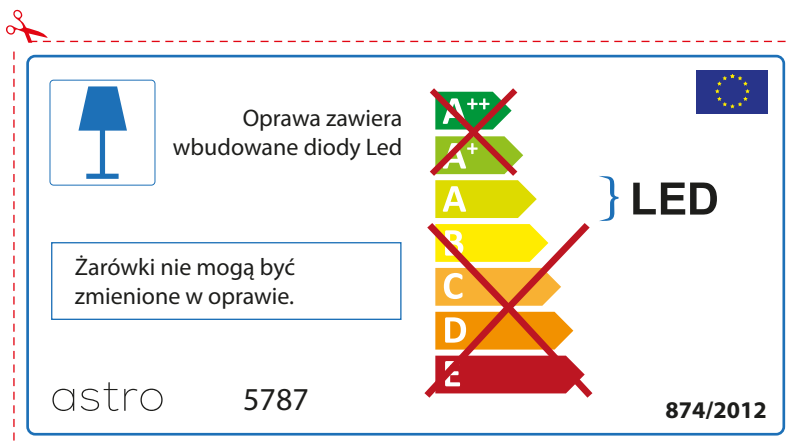

POLISH

Proszę sprawdzić wymiary żarówki czy pasują do danej oprawy , gdyż rozmiary żarówek mogą się różnić w zależności od producenta