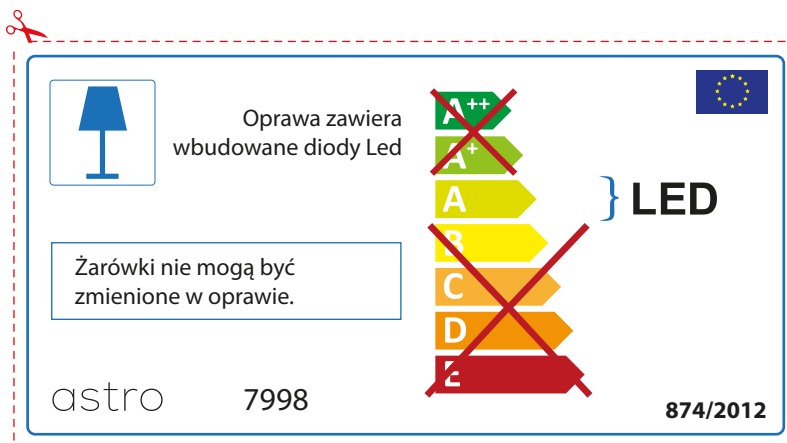

POLISH

Proszę sprawdzić wymiary żarówki czy pasują do danej oprawy , gdyż rozmiary żarówek mogą się różnić w zależności od producenta