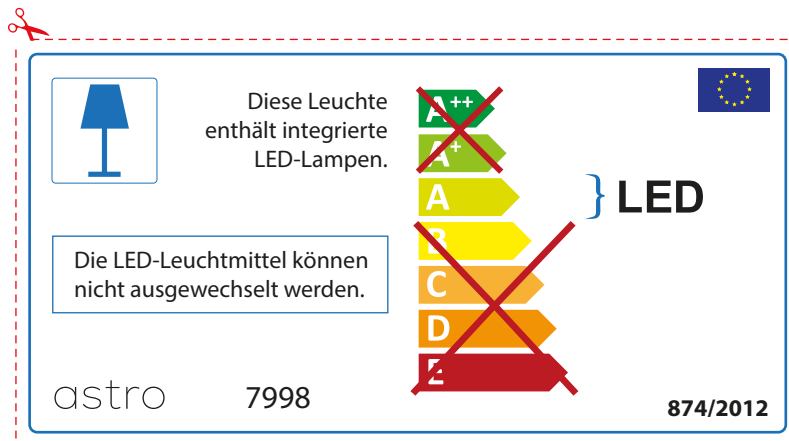

Le LED lampade non possono essere modificate nell'apparecchio.

~~A++~~
~~A+~~
A } LED
~~B~~
~~C~~
~~D~~
~~E~~

astro 7998 

874/2012

GERMAN

Bitte überprüfen Sie, ob die Abmessungen der Lampe für die Armatur passend sind, da die Größe der Lampen zwischen verschiedenen Marken variieren können