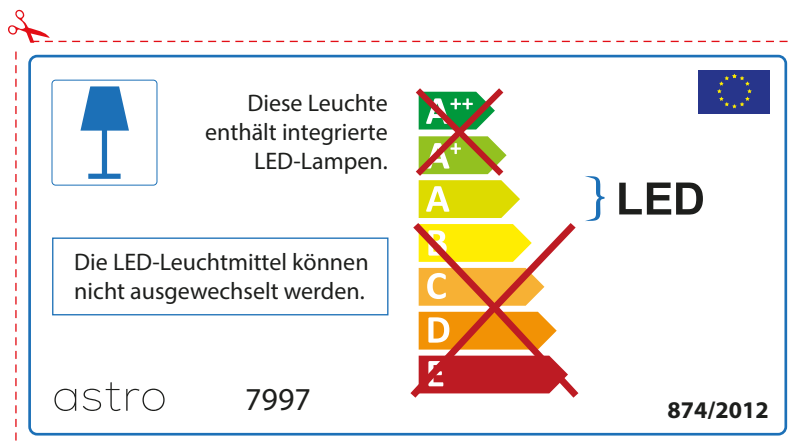

GERMAN

Bitte überprüfen Sie, ob die Abmessungen der Lampe für die Armatur passend sind, da die Größe der Lampen zwischen verschiedenen Marken variieren können