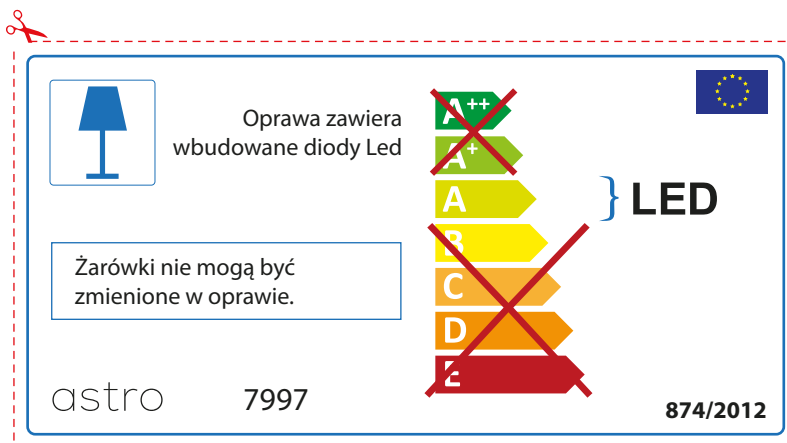

POLISH

Proszę sprawdzić wymiary żarówki czy pasują do danej oprawy , gdyż rozmiary żarówek mogą się różnić w zależności od producenta