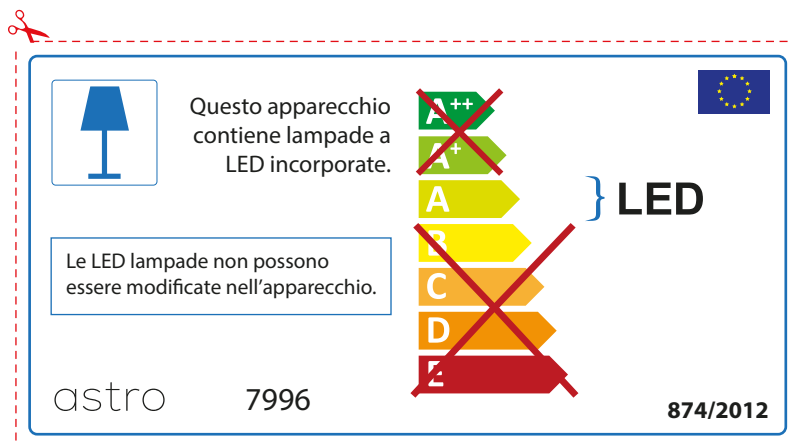

ENGLISH

Please check lamp dimensions for suitable fitting with your luminaire, as lamp sizes may vary between brands

FRENCH

Prenez soin de vérifier le dimensions des lampes (celles-ci varient selon les fournisseurs) afin de vous assurer qu'elles rentrent physiquement dans le luminaire

ITALIAN

Si prega di verificare le dimensioni della lampada per il montaggio adatto con il suo apparecchio di illuminazione, perché le dimensioni della lampada può variare tra le marche

GERMAN

Bitte überprüfen Sie, ob die Abmessungen der Lampe für die Armatur passend sind, da die Größe der Lampen zwischen verschiedenen Marken variieren können