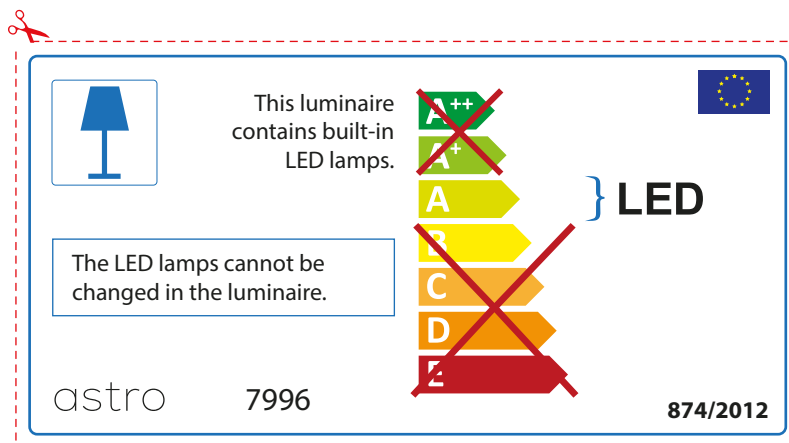

ENGLISH

Please check lamp dimensions for suitable fitting with your luminaire, as lamp sizes may vary between brands

FRENCH

Prenez soin de vérifier le dimensions des lampes (celles-ci varient selon les fournisseurs) afin de vous assurer qu'elles rentrent physiquement dans le luminaire