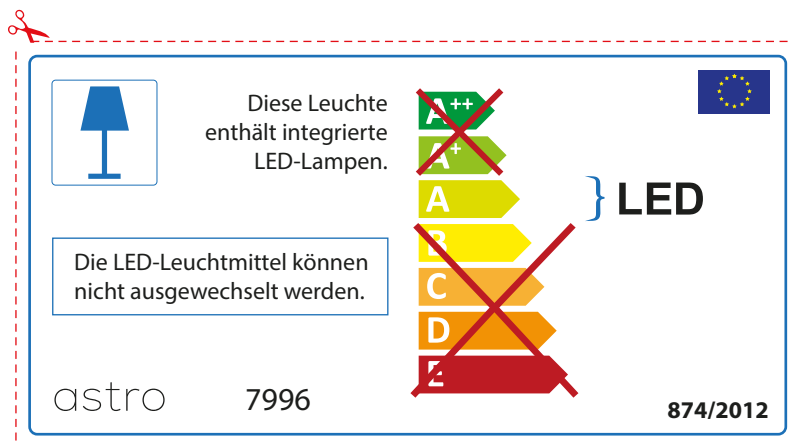

ENGLISH

Please check lamp dimensions for suitable fitting with your luminaire, as lamp sizes may vary between brands

FRENCH

Prenez soin de vérifier le dimensions des lampes (celles-ci varient selon les fournisseurs) afin de vous assurer qu'elles rentrent physiquement dans le luminaire

ITALIAN

Si prega di verificare le dimensioni della lampada per il montaggio adatto con il suo apparecchio di illuminazione, perché le dimensioni della lampada può variare tra le marche

GERMAN

Bitte überprüfen Sie, ob die Abmessungen der Lampe für die Armatur passend sind, da die Größe der Lampen zwischen verschiedenen Marken variieren können