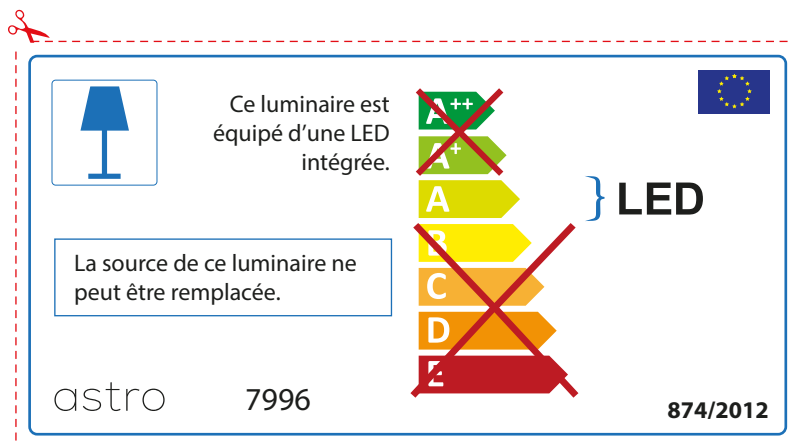

ENGLISH

Please check lamp dimensions for suitable fitting with your luminaire, as lamp sizes may vary between brands

FRENCH

Prenez soin de vérifier le dimensions des lampes (celles-ci varient selon les fournisseurs) afin de vous assurer qu'elles rentrent physiquement dans le luminaire