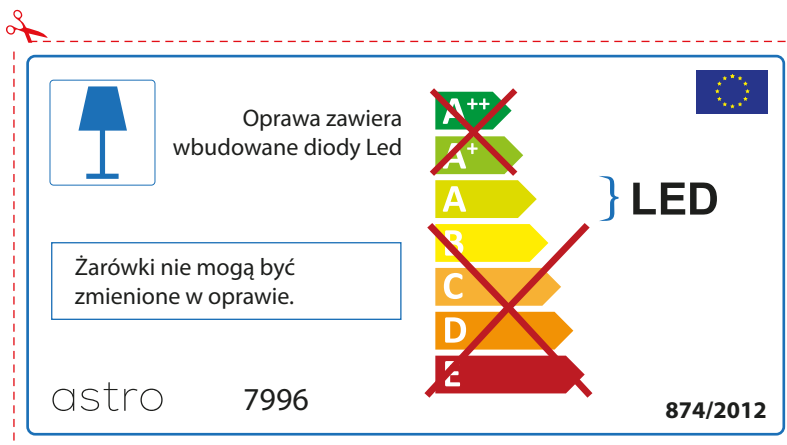

POLISH

Proszę sprawdzić wymiary żarówki czy pasują do danej oprawy , gdyż rozmiary żarówek mogą się różnić w zależności od producenta