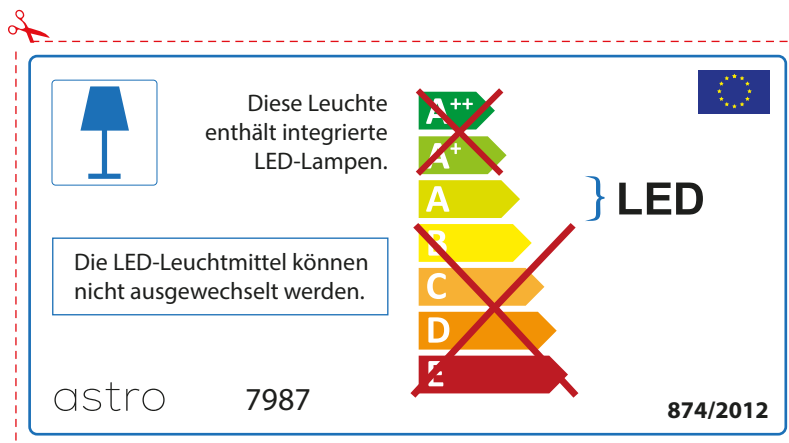

GERMAN

Bitte überprüfen Sie, ob die Abmessungen der Lampe für die Armatur passend sind, da die Größe der Lampen zwischen verschiedenen Marken variieren können