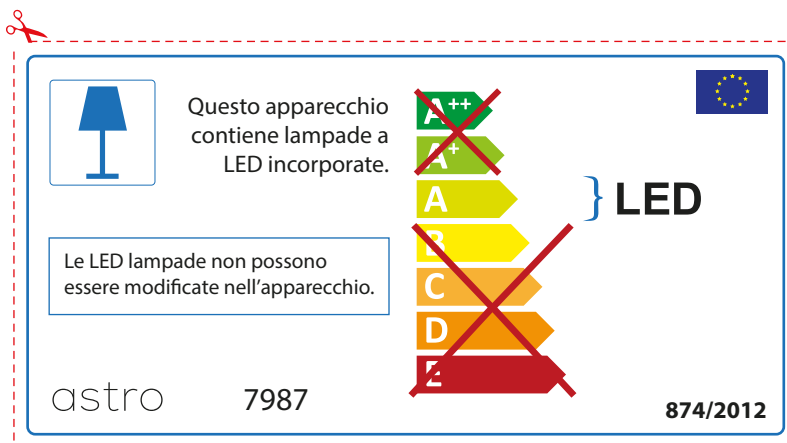

astro 7987

 Ce luminaire est équipé d'une LED intégrée.

~~A++~~
~~A+~~
A } LED
~~B~~
~~C~~
~~D~~
~~E~~

La source de ce luminaire ne peut être remplacée.

874/2012 

 Ce luminaire est équipé d'une LED intégrée.

~~A++~~
~~A+~~
A } LED
~~B~~
~~C~~
~~D~~
~~E~~

La source de ce luminaire ne peut être remplacée.

astro 7987 

874/2012

ITALIAN

Si prega di verificare le dimensioni della lampada per il montaggio adatto con il suo apparecchio di illuminazione, perché le dimensioni della lampada può variare tra le marche