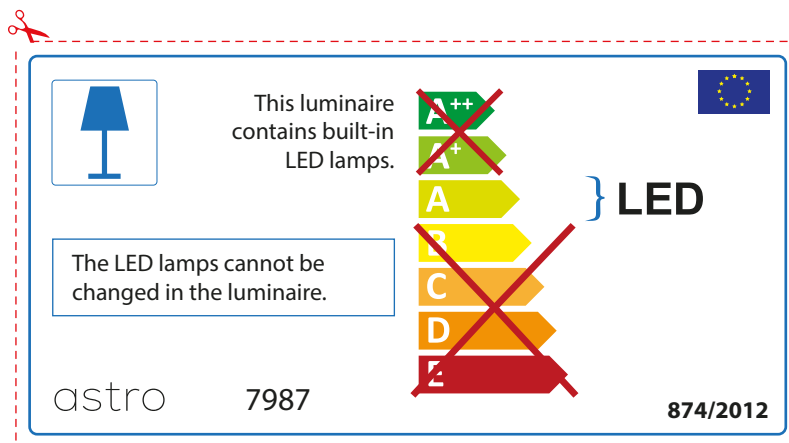

ENGLISH

Please check lamp dimensions for suitable fitting with your luminaire, as lamp sizes may vary between brands

FRENCH

Prenez soin de vérifier le dimensions des lampes (celles-ci varient selon les fournisseurs) afin de vous assurer qu'elles rentrent physiquement dans le luminaire

astro 7987

 Ce luminaire est équipé d'une LED intégrée.

~~A++~~
~~A+~~
A } LED
~~B~~
~~C~~
~~D~~
~~E~~

La source de ce luminaire ne peut être remplacée.

874/2012 

 Ce luminaire est équipé d'une LED intégrée.