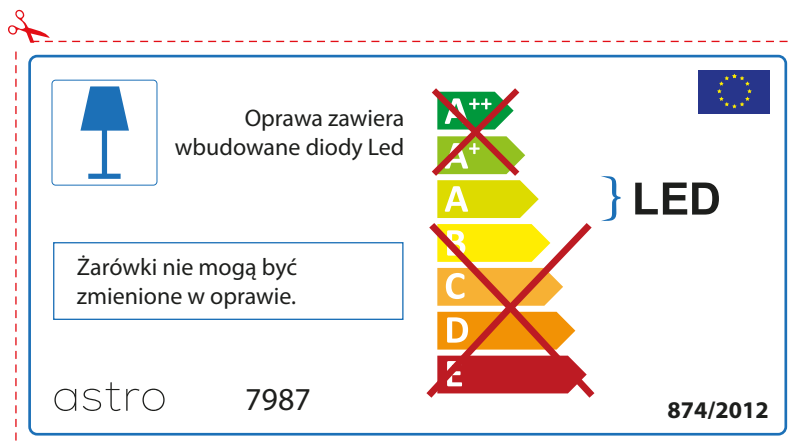

POLISH

Proszę sprawdzić wymiary żarówki czy pasują do danej oprawy , gdyż rozmiary żarówek mogą się różnić w zależności od producenta