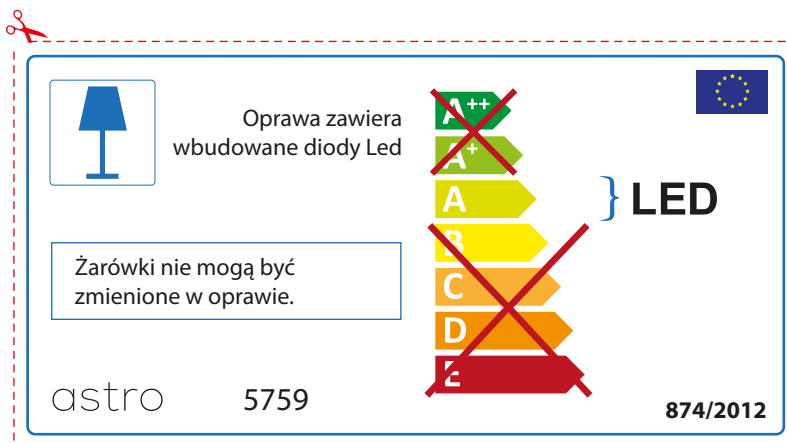

POLISH

Proszę sprawdzić wymiary żarówki czy pasują do danej oprawy , gdyż rozmiary żarówek mogą się różnić w zależności od producenta