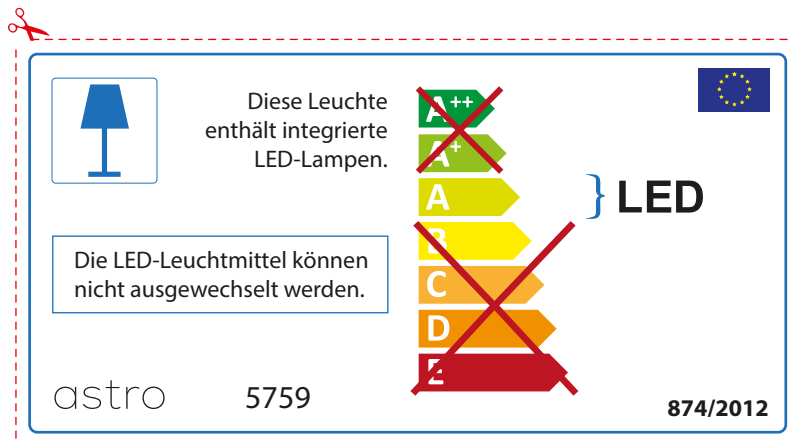

GERMAN

Bitte überprüfen Sie, ob die Abmessungen der Lampe für die Armatur passend sind, da die Größe der Lampen zwischen verschiedenen Marken variieren können