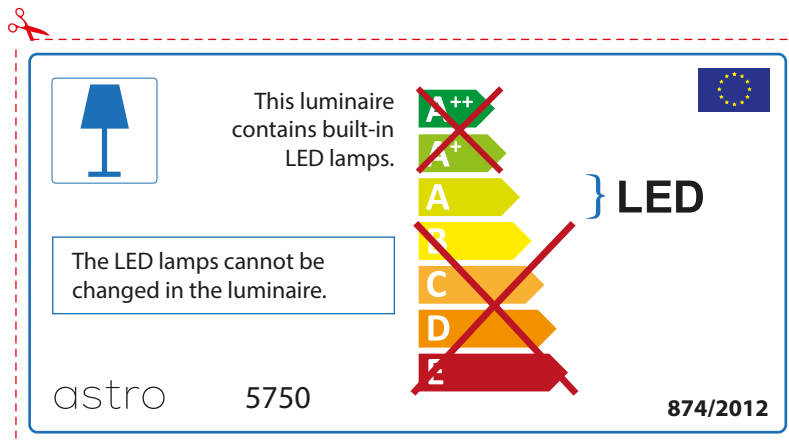

## ENGLISH

Please check lamp dimensions for suitable fitting with your luminaire, as lamp sizes may vary between brands

## FRENCH

Prenez soin de vérifier le dimensions des lampes (celles-ci varient selon les fournisseurs) afin de vous assurer qu'elles rentrent physiquement dans le luminaire