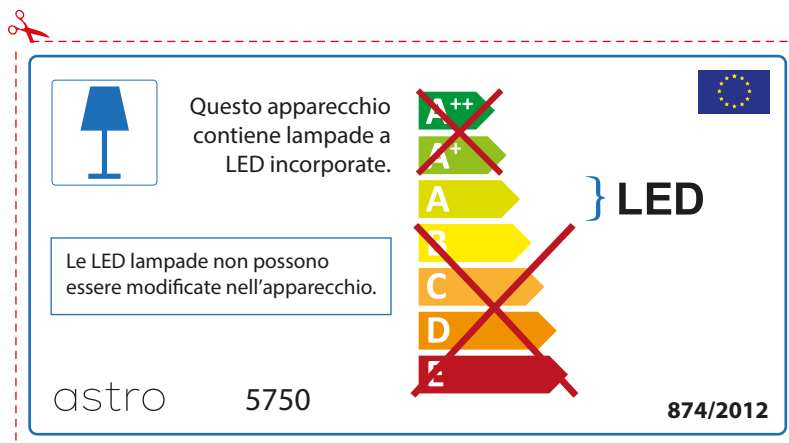

ITALIAN

Si prega di verificare le dimensioni della lampada per il montaggio adatto con il suo apparecchio di illuminazione, perché le dimensioni della lampada può variare tra le marche