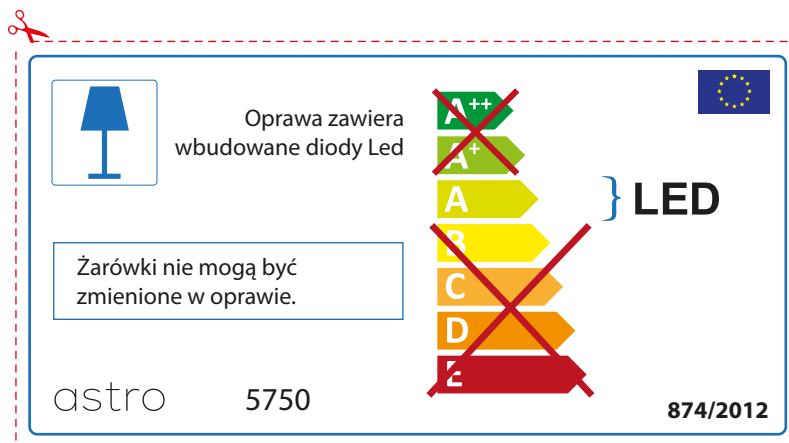

POLISH

Proszę sprawdzić wymiary żarówki czy pasują do danej oprawy , gdyż rozmiary żarówek mogą się różnić w zależności od producenta