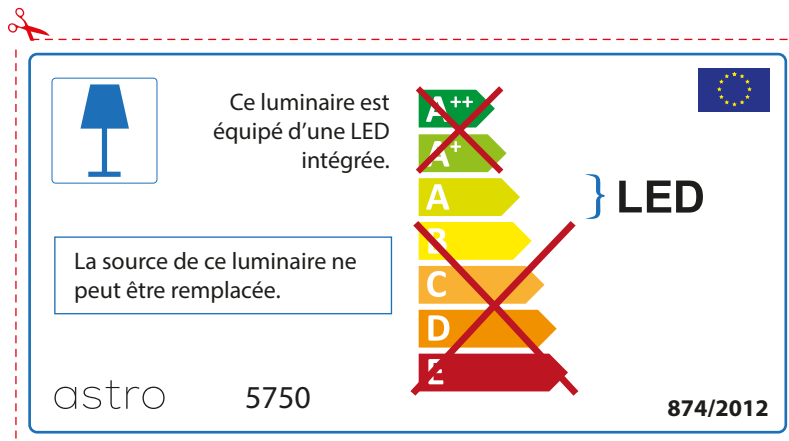

## ENGLISH

Please check lamp dimensions for suitable fitting with your luminaire, as lamp sizes may vary between brands

## FRENCH

Prenez soin de vérifier le dimensions des lampes (celles-ci varient selon les fournisseurs) afin de vous assurer qu'elles rentrent physiquement dans le luminaire