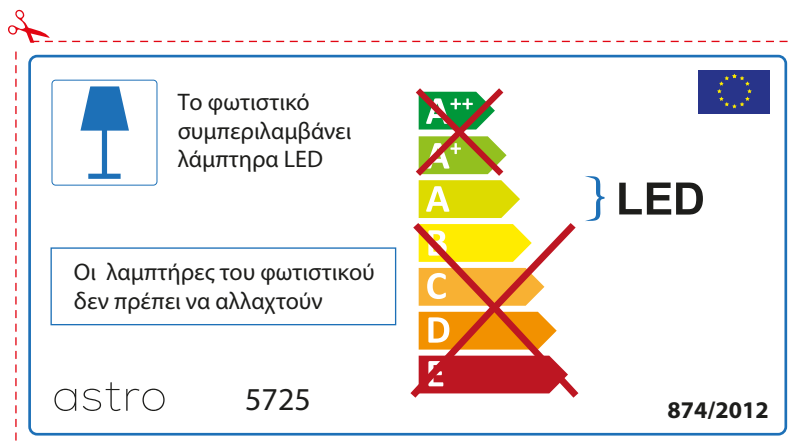

RUSSIAN

Просьба проверить размеры лампы для установки в этот светильник, поскольку размеры ламп могут отличаться в зависимости от производителя

astro 5725

Этот светильник содержит встроенный светодиодный источник света (LED).

Замена ламп в этом светильнике невозможна.

874/2012 

Этот светильник содержит встроенный светодиодный источник света (LED).

Замена ламп в этом светильнике невозможна.

astro 5725 

874/2012

GREEK

Ελέγξτε προσεκτικά τις διαστάσεις του λαμπτήρα ώστε να είναι κατάλληλοι για το συγκεκριμένο φωτιστικό γιατί οι διαστάσεις ίδιου τύπου λαμπήρα πολλές φορές διαφέρουν ανάλογα την εταιρία κατασκευής

HUNGARIAN

Kérjük, ellenőrizze, hogy a fényforrások foglalata megfelel-e a lámpatest által előírtaknak, ugyanis a különböző márkák eltérhetnek egymástól

astro 5725

 Ez a lámpatest gyárilag beépített LED-es fényforrást tartalmaz.