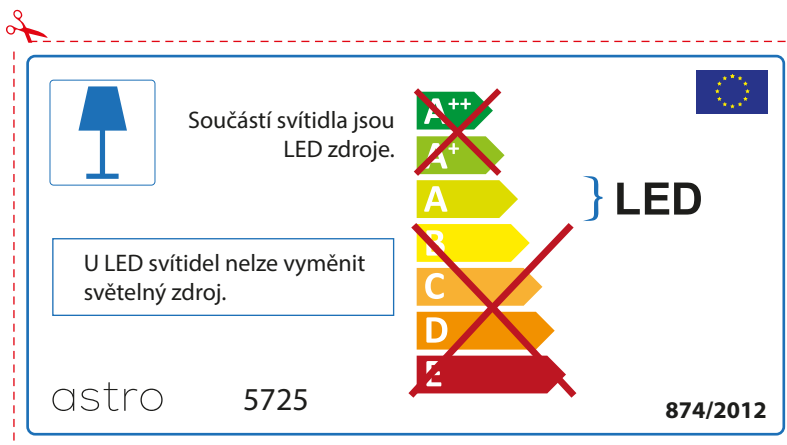

BULGARIAN

Моля проверете дали вида и размера на ел. лампите са подходящи за осветителното тяло

astro 5725

 Осветителното тяло е с вградени LED лампи.

~~A++~~
~~A+~~
A } LED
~~B~~
~~C~~
~~D~~
~~E~~

LED лампите на осветителното тяло не подлежат на подмяна.

874/2012 

 Осветителното тяло е с вградени LED лампи.

~~A++~~
~~A+~~
A } LED
~~B~~
~~C~~
~~D~~
~~E~~

LED лампите на осветителното тяло не подлежат на подмяна.

astro 5725 

874/2012

CZECH

Zkontrolujte prosím rozměr světelného zdroje pro svítidlo, protože se liší u různých značek

RUSSIAN

Просьба проверить размеры лампы для установки в этот светильник, поскольку размеры ламп могут отличаться в зависимости от производителя

astro 5725

Этот светильник содержит встроенный светодиодный источник света (LED).