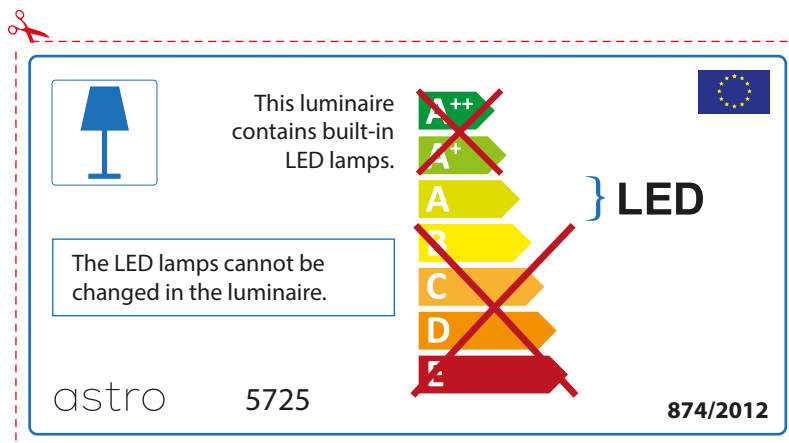

ENGLISH

Please check lamp dimensions for suitable fitting with your luminaire, as lamp sizes may vary between brands

FRENCH

Prenez soin de vérifier le dimensions des lampes (celles-ci varient selon les fournisseurs) afin de vous assurer qu'elles rentrent physiquement dans le luminaire

ITALIAN

Si prega di verificare le dimensioni della lampada per il montaggio adatto con il suo apparecchio di illuminazione, perché le dimensioni della lampada può variare tra le marche

astro 5725

 Questo apparecchio contiene lampade a LED incorporate.