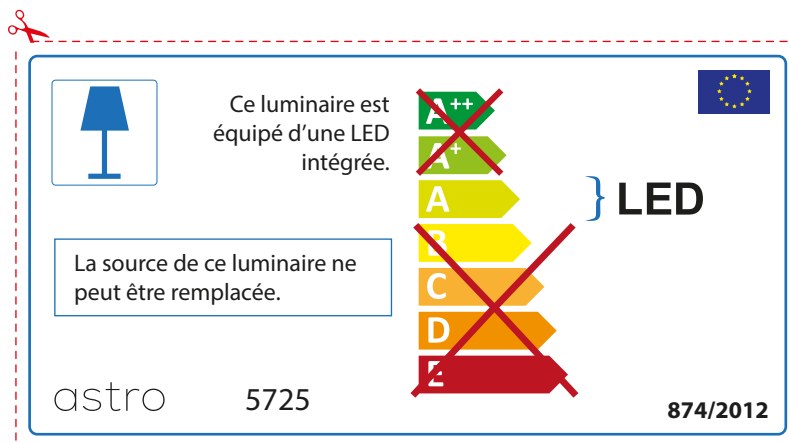

ENGLISH

Please check lamp dimensions for suitable fitting with your luminaire, as lamp sizes may vary between brands

FRENCH

Prenez soin de vérifier le dimensions des lampes (celles-ci varient selon les fournisseurs) afin de vous assurer qu'elles rentrent physiquement dans le luminaire

ITALIAN

Si prega di verificare le dimensioni della lampada per il montaggio adatto con il suo apparecchio di illuminazione, perché le dimensioni della lampada può variare tra le marche

astro 5725

 Questo apparecchio contiene lampade a LED incorporate.