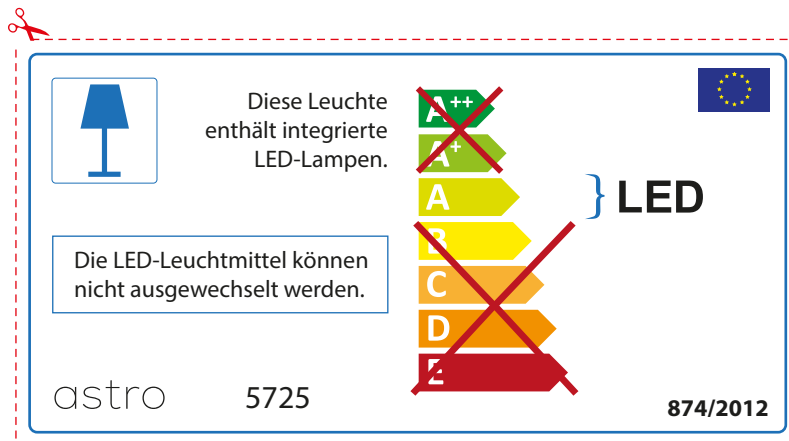

ITALIAN

Si prega di verificare le dimensioni della lampada per il montaggio adatto con il suo apparecchio di illuminazione, perché le dimensioni della lampada può variare tra le marche

astro 5725

 Questo apparecchio contiene lampade a LED incorporate.

~~A++~~
~~A+~~
A } LED
~~B~~
~~C~~
~~D~~
~~E~~

Le LED lampade non possono essere modificate nell'apparecchio.

874/2012 

 Questo apparecchio contiene lampade a LED incorporate.

Le LED lampade non possono essere modificate nell'apparecchio.

~~A++~~
~~A+~~
A } LED
~~B~~
~~C~~
~~D~~
~~E~~

astro 5725 

874/2012

GERMAN

Bitte überprüfen Sie, ob die Abmessungen der Lampe für die Armatur passend sind, da die Größe der Lampen zwischen verschiedenen Marken variieren können