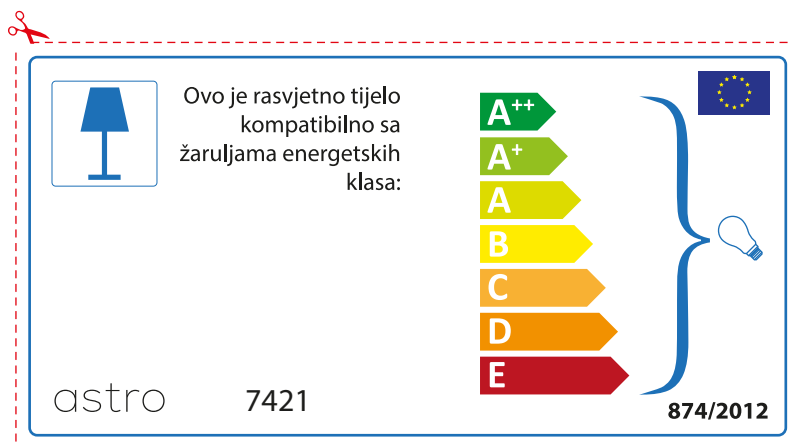

CROATIAN

Provjerite veličinu žarulje prije umetanja u rasvjetno tijelo jer se veličina žarulja razlikuje ovisno o proizvođaču