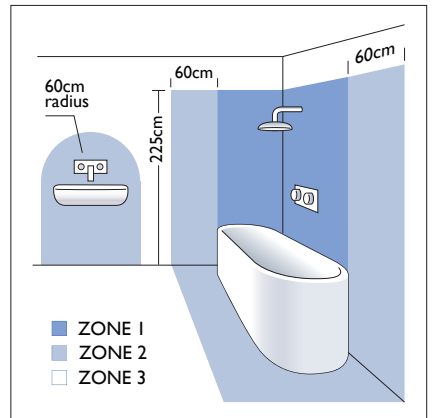

I x 50w GU10		excl.

Zone	I	2	3