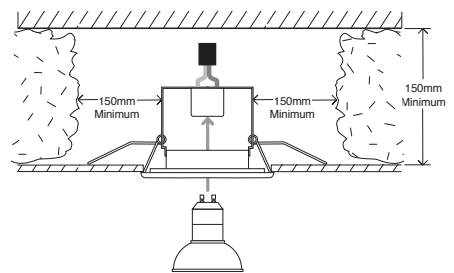

I x 50w GU10		excl.

Zone	I	2	3