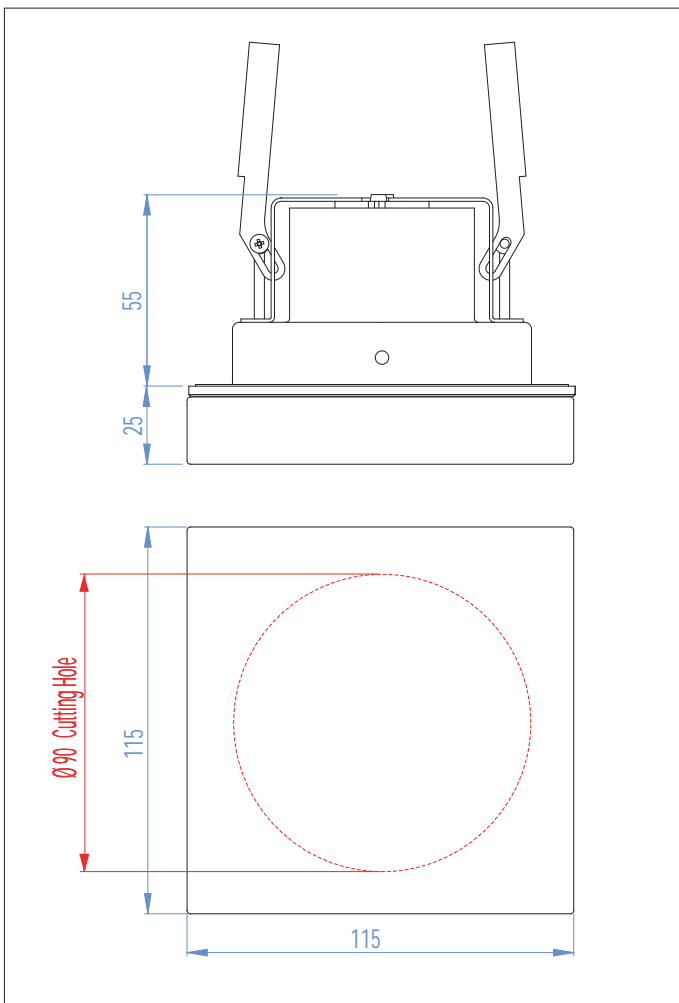

5519 Vancouver