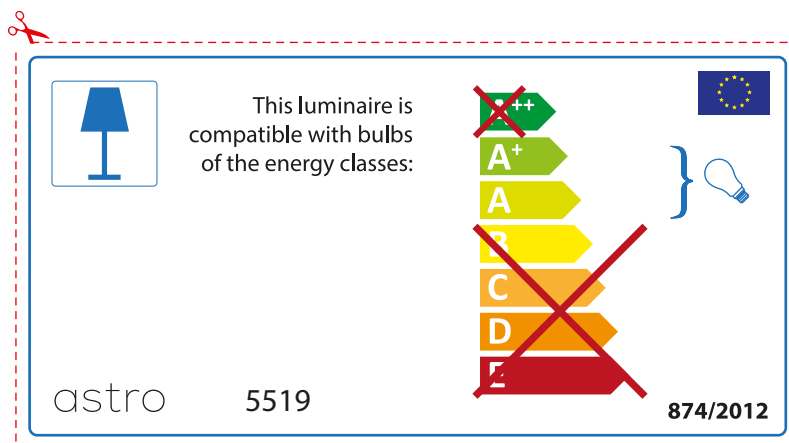

ENGLISH

Please check lamp dimensions for suitable fitting with your luminaire, as lamp sizes may vary between brands

FRENCH

Prenez soin de vérifier le dimensions des lampes (celles-ci varient selon les fournisseurs) afin de vous assurer qu'elles rentrent physiquement dans le luminaire