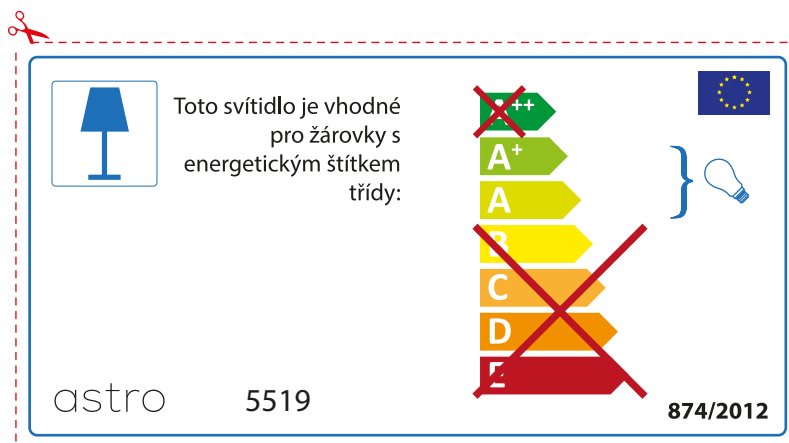

874/2012 

 Осветителното тяло е съвместимо с електрически лампи от енергиен клас:

~~A++~~
A+ }
A }
~~B~~
~~C~~
~~D~~
~~E~~

astro 5519  874/2012

CZECH

Zkontrolujte prosím rozměr světelného zdroje pro svítidlo, protože se liší u různých značek